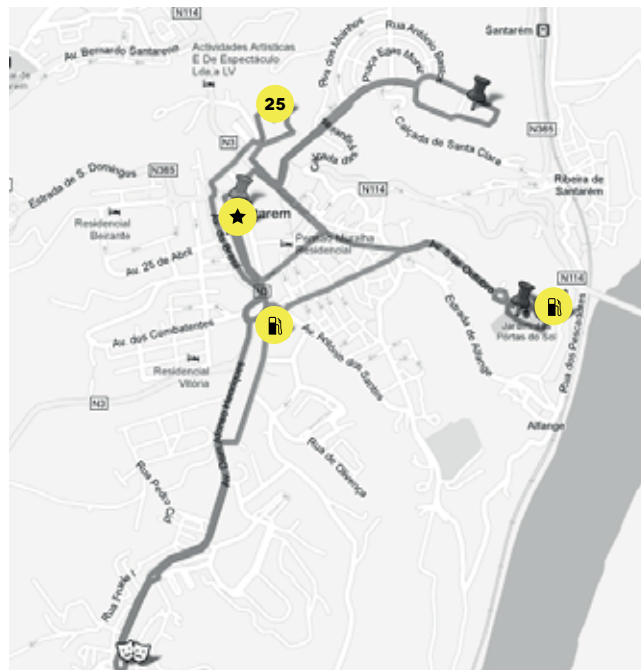

22:30

CONCERTO: QUEM É O BOB?

COMO CHEGAR?

N39 14.029 W8 41.579

A estação de autocarros fica junto ao Jardim da Liberdade.

Para quem vier de comboio, a estação fica a cerca de 4km. Há táxis na entrada da estação.

ESTACIONAMENTO

Disponemos 4 parques de estacionamento próximos do local da prova.

- PARQUE 1** JARDIM DA LIBERDADE (PARQUE SUB)
N39 14.064 W8 41.160
- PARQUE 2** LARGO COMENDADOR PAULINO DA CUNHA E SILVA
N39 14.210 W8 41.233
- PARQUE 3** CERCA DA MECHEIRA
N39 13 51.8 W8 41 15.9
- PARQUE 4** AVENIDA AFONSO HENRIQUES (CAMPO FEIRA) N39 14.210 W8 41.233

SIGAM A NOSSA A NOSSA SINALÉTICA

SCALABIS MINI RACE 5KM

Partida no Jardim da Liberdade
Passagem no Mercado Municipal,
Praça de Toiros,
Abastecimento na Taberna
do Quinzena
Escola Prática de Cavalaria

W SCALABIS NIGHT RACE 10KM

**PARTIDA
CHEGADA**

ESCOLA PRÁTICA DE CAVALARIA
PASSAGEM MÍTICA NA PARADA DE ONDE
PARTIU SALGUEIRO MAIA E OS SEUS
HOMENS RUMO À LIBERDADE

ABASTECIMENTO
-ÁGUA NAS PORTAS DO SOL
-ABASTECIMENTO DE TINTO
NA TABERNA DO QUINZENA