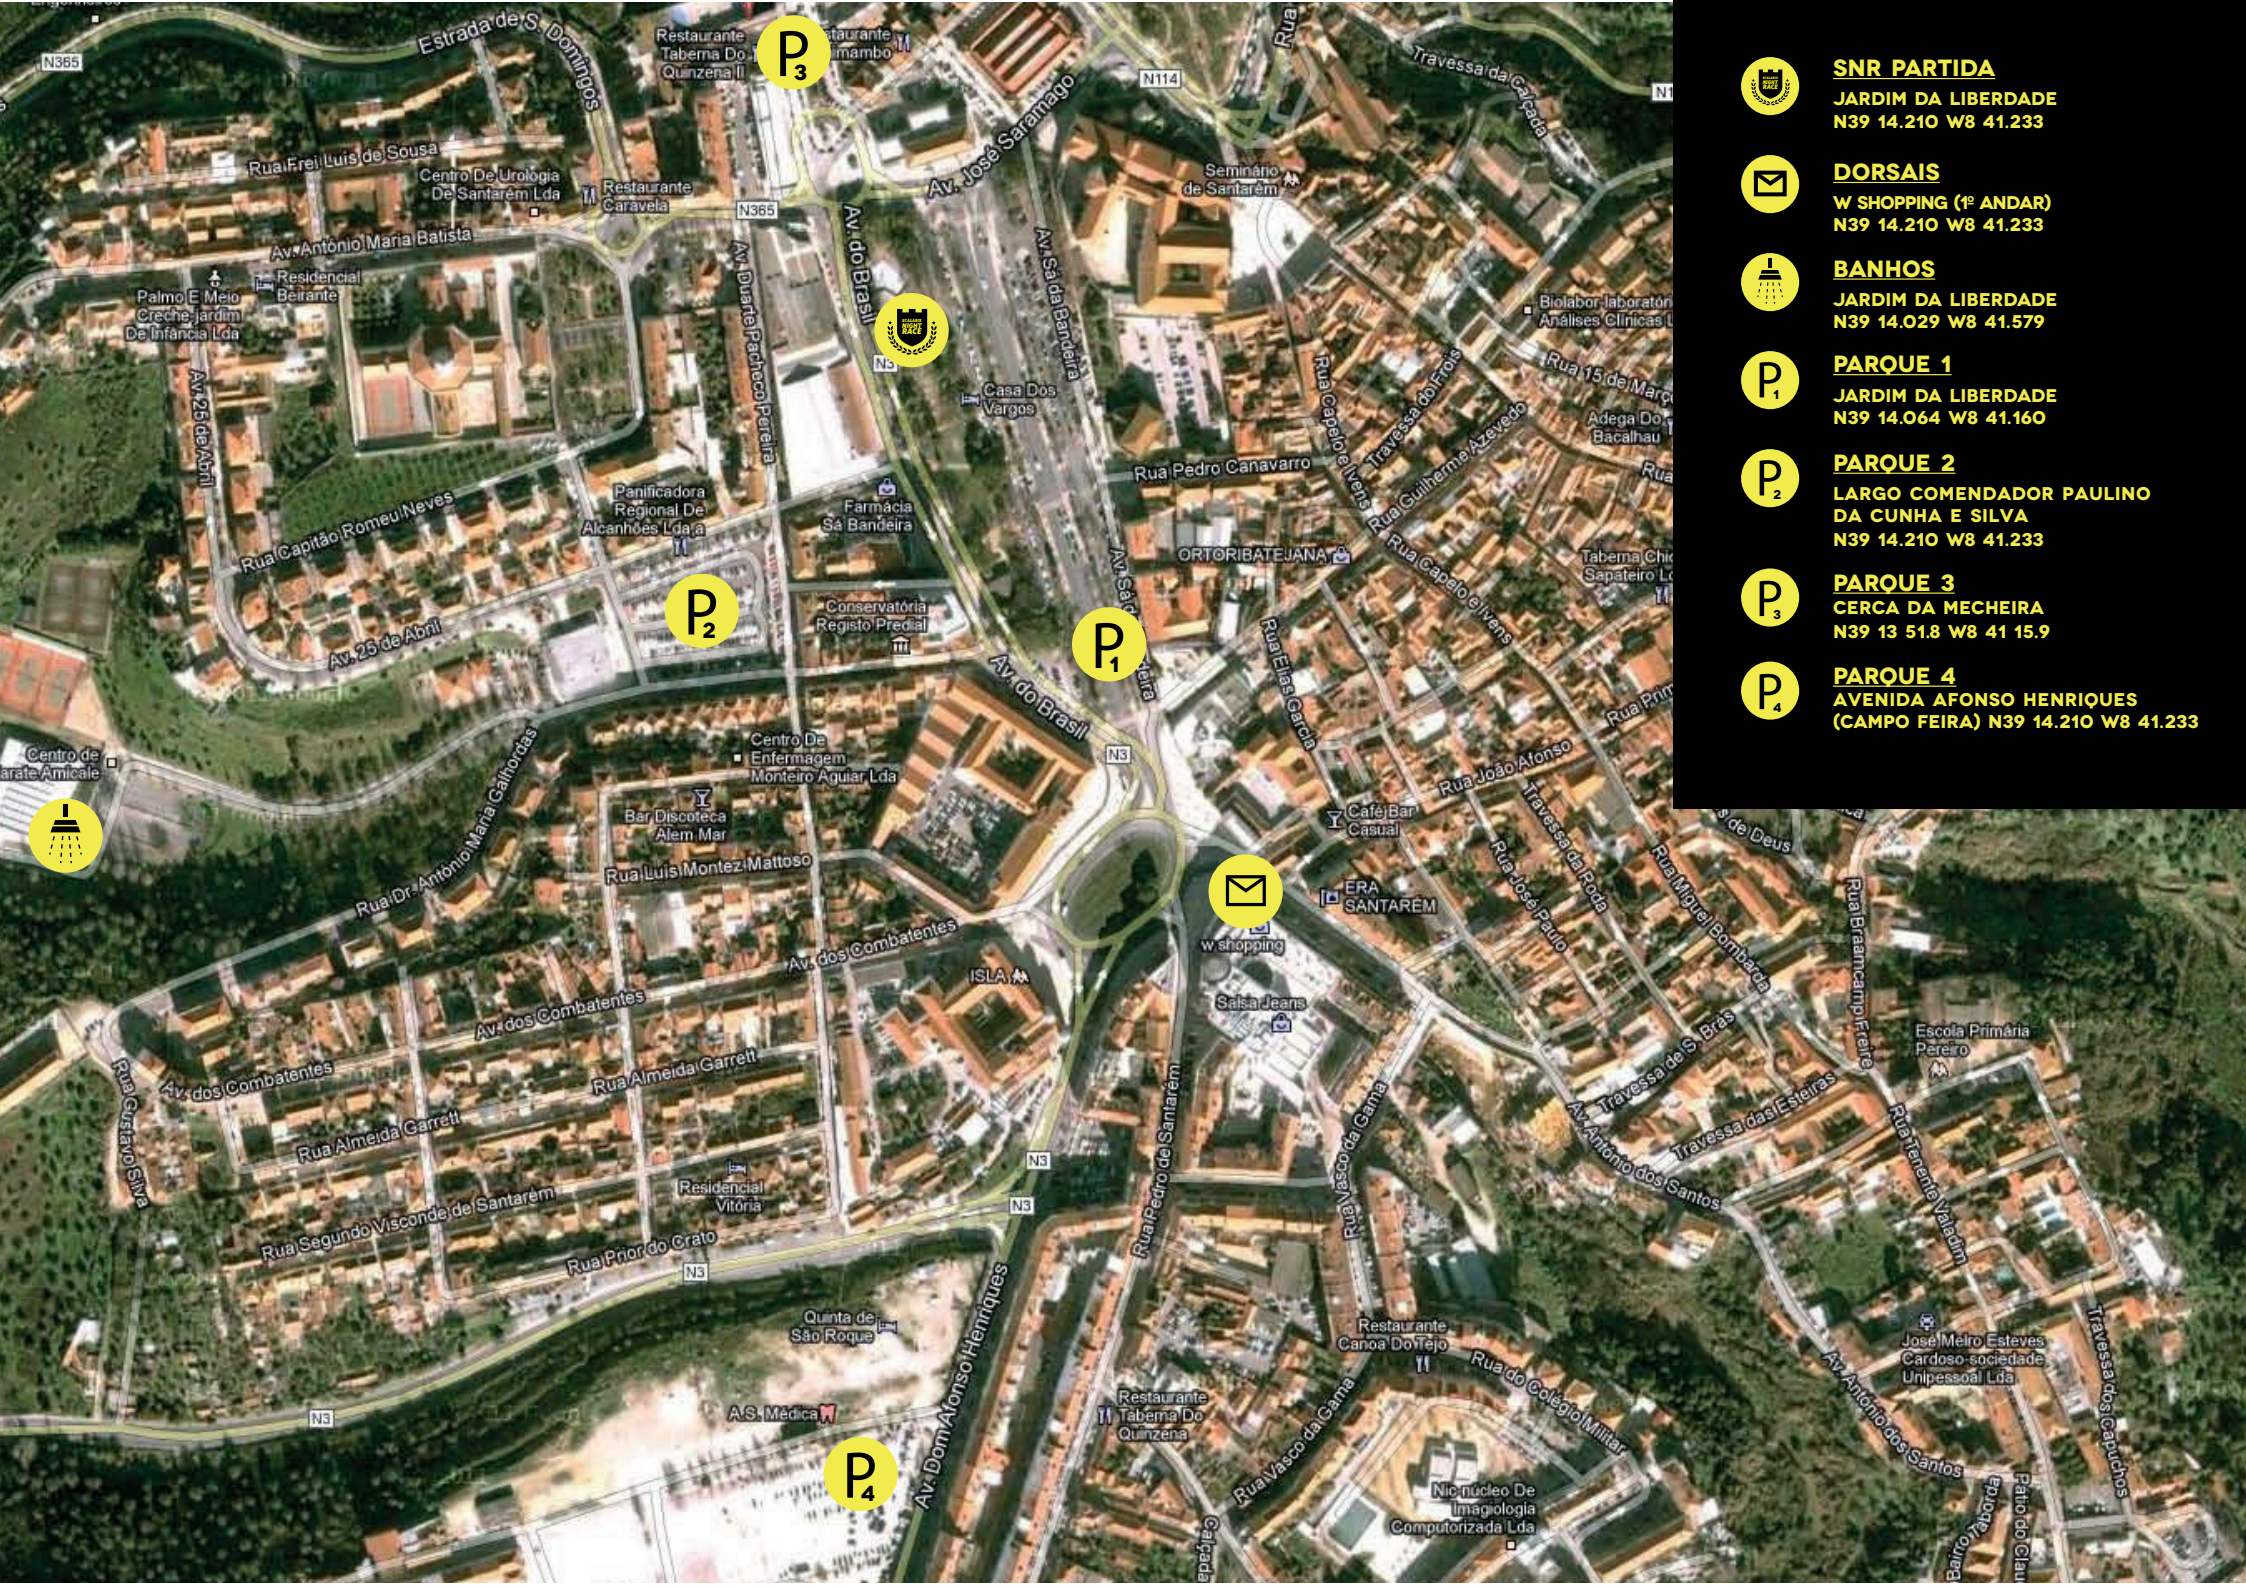

22:30

CONCERTO: QUEM É O BOB?

COMO CHEGAR?

N39 14.029 W8 41.579

A estação de autocarros fica junto ao Jardim da Liberdade.

Para quem vier de comboio, a estação fica a cerca de 4km. Há táxis na entrada da estação.

ESTACIONAMENTO

Disponemos 4 parques de estacionamento próximos do local da prova.

- PARQUE 1** JARDIM DA LIBERDADE (PARQUE SUB)
N39 14.064 W8 41.160
- PARQUE 2** LARGO COMENDADOR PAULINO DA CUNHA E SILVA
N39 14.210 W8 41.233
- PARQUE 3** CERCA DA MECHEIRA
N39 13 51.8 W8 41 15.9
- PARQUE 4** AVENIDA AFONSO HENRIQUES (CAMPO FEIRA) N39 14.210 W8 41.233

SIGAM A NOSSA A NOSSA SINALÉTICA

SCALABIS MINI RACE 5KM

Partida no Jardim da Liberdade
Passagem no Mercado Municipal,
Praça de Toiros,
Abastecimento na Taberna
do Quinzena
Escola Prática de Cavalaria

W SCALABIS NIGHT RACE 10KM

**PARTIDA
CHEGADA**

ESCOLA PRÁTICA DE CAVALARIA
PASSAGEM MÍTICA NA PARADA DE ONDE
PARTIU SALGUEIRO MAIA E OS SEUS
HOMENS RUMO À LIBERDADE

ABASTECIMENTO
-ÁGUA NAS PORTAS DO SOL
-ABASTECIMENTO DE TINTO
NA TABERNA DO QUINZENA